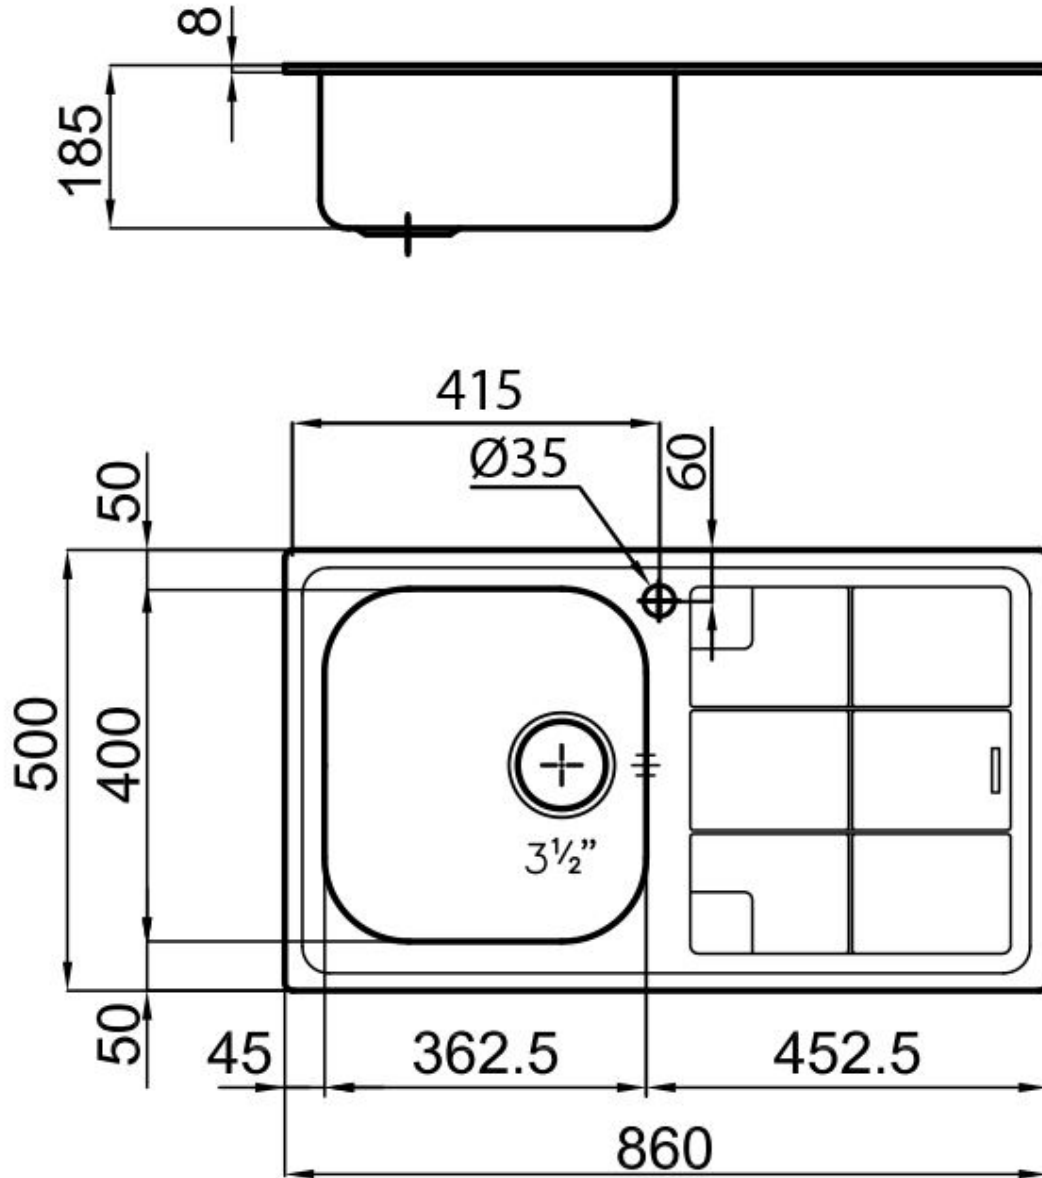

TECHNISCHE DATEN